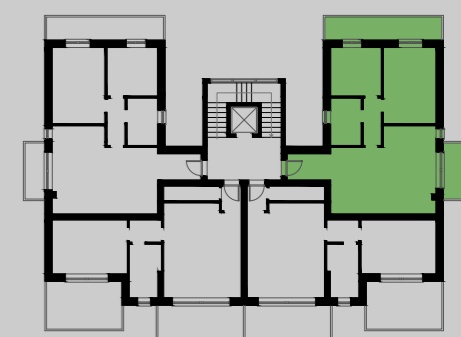

**RESIDENZA  
PARCO MONDRIAN**  
Via Treviso - Desio (MB)

APPARTAMENTO n°6  
Piano primo  
Scala 1:50

N.B.  
PROPOSTA D'ARREDO PURAMENTE  
INDICATIVA E NON VINCOLANTE

**DANTE ARMANDO S.r.l.**  
IMPRESA COSTRUZIONI EDILIZIE  
20832 DESIO (MB) via G. Verdi, 80 - Tel. 0362 622506